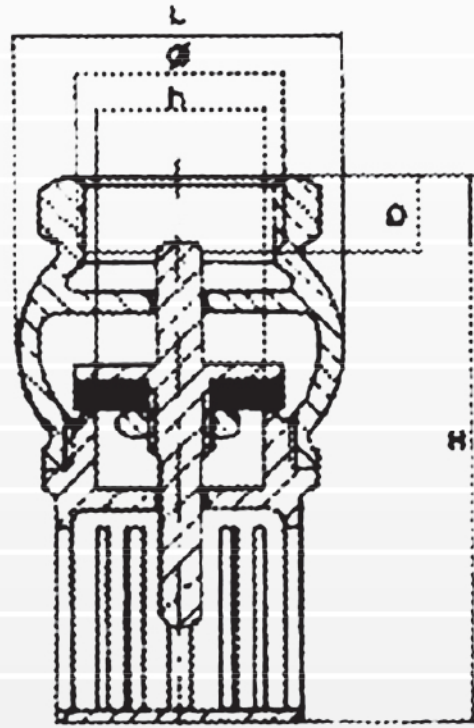

SERIE 13
 TYPE 13224

Bottom valve

Brass
 PN10

Valvola di fondo in ottone con succherola

Brass foot valve

Всасывающий клапан в нижнем конце всасывающего трубопровода насоса, из латуни

COD / КОД	DN	H	L	KG
224A03	1/2	60	39	0,120
224A04	3/4	73	45	0,240
224A05	1"	81	51	0,350
224A06	1"1/4	95	61	0,420
224A07	1"1/2	103	68	0,600
224A08	2"	121	80	0,820
224A09	2"1/2	136	103	1,430
224A10	3"	151	115	1,800
224A11	4"	187	145	9,400
224A12	5"	238	180	6,800